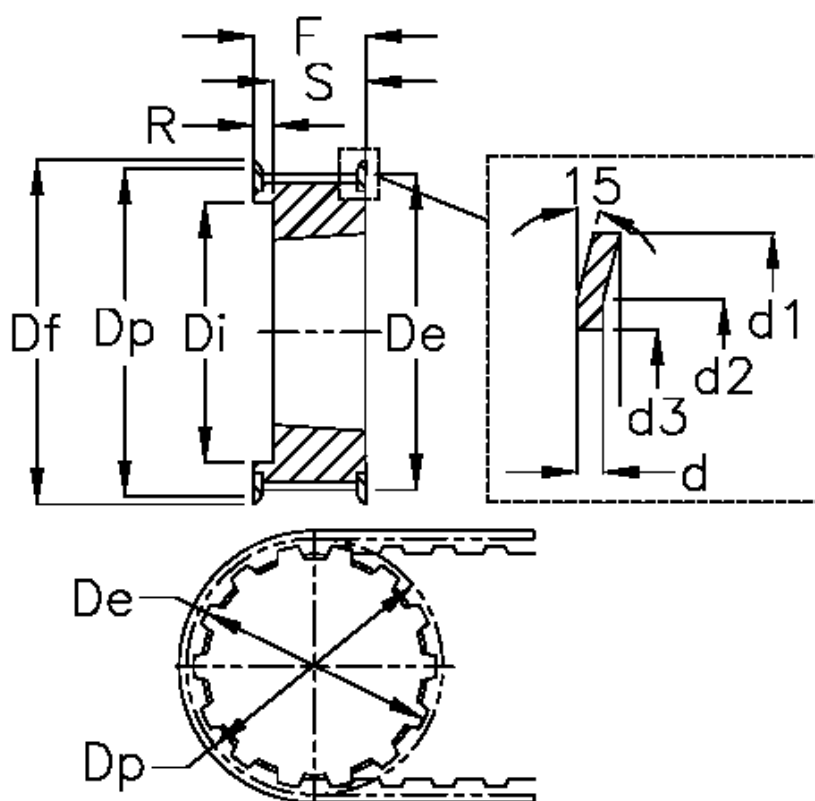

Varenummer: 604134025100  
 Beskrivelse: Tandremskive for taperbøsning  
 25 L 100 TL 1108

## Mål

Bredde	= L 100	Di	= 54	Tandantal	= 25
d	= 1.5	Dp	= 75.8	Vægt	= 0.6
d1	= 83	F	= 32		
d2	= 78	Flangetype	= F29		
d3	= 68	For taperbøsning	= 1108		
De	= 75.04	Max boring	= 28		
Deling (tomme)	= 3/8	R	= 10		
Df	= 83	S	= 22		